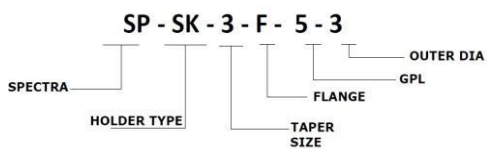

Ordering Instruction

SPARES

GRUBSCREW

ALLENKEY

SK HOLDER:

(mm)

FLANGE			
TAPER SIZE	DESIGNATION	GPL (L)	OD (D)
SK-30	SP-SK-3F-56	50	60
	SP-SK-3F-57	50	70
	SP-SK-3F-66	60	60
	SP-SK-3F-67	60	70
SK-40	SP-SK-4F-66	60	60
	SP-SK-4F-67	60	70
	SP-SK-4F-68	60	80
SK-50	SP-SK-5F-66	60	60
	SP-SK-5F-67	60	70
	SP-SK-5F-68	60	80

Ordering Instruction

SPARES

GRUBSCREW

ALLENKEY

HSK HOLDER:

FLANGE			
TAPER SIZE	DESIGNATION	GPL (L)	OD (D)
HSK A40	SP-HSK-4F-56	50	60
	SP-HSK-4F-57	50	70
	SP-HSK-4F-66	60	60
	SP-HSK-4F-67	60	70
HSK A50	SP-HSK-5F-66	60	60
	SP-HSK-5F-67	60	70
	SP-HSK-5F-68	60	80
HSK A63	SP-HSK-63F-66	60	60
	SP-HSK-63F-67	60	70
	SP-HSK-63F-68	60	80
HSK A100	SP-HSK-10F-66	60	60
	SP-HSK-10F-67	60	70
	SP-HSK-10F-68	60	80