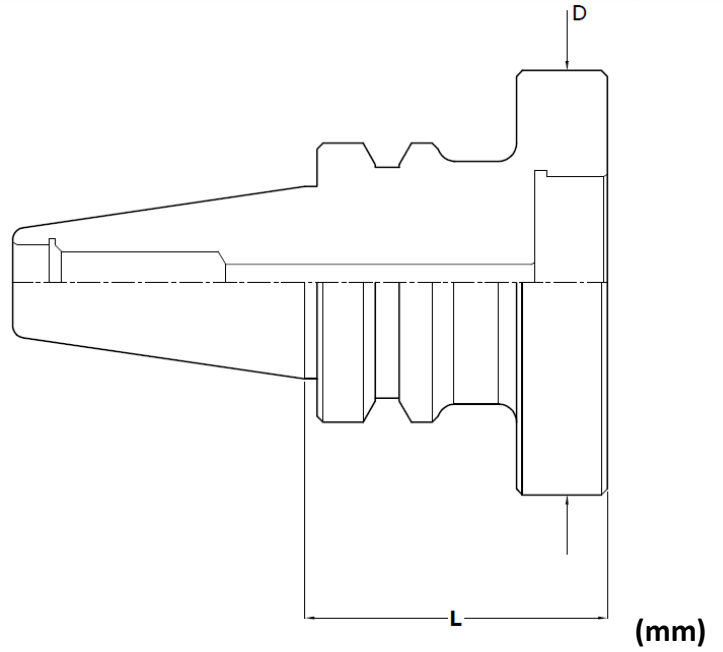

BT HOLDER:

FLANGE TYPE

FLANGE

TAPER SIZE	DESIGNATION	GPL (L)	OD (D)
BT-30	SP-BT-3F-56	50	60
	SP-BT-3F-57	50	70
	SP-BT-3F-66	60	60
	SP-BT-3F-67	60	70
BT-40	SP-BT-4F-66	60	60
	SP-BT-4F-67	60	70
	SP-BT-4F-68	60	80
BT-50	SP-BT-5F-66	60	60
	SP-BT-5F-67	60	70
	SP-BT-5F-68	60	80

Ordering Instruction

SPARES

GRUBSCREW

ALLENKEY

SK HOLDER:

(mm)

FLANGE			
TAPER SIZE	DESIGNATION	GPL (L)	OD (D)
SK-30	SP-SK-3F-56	50	60
	SP-SK-3F-57	50	70
	SP-SK-3F-66	60	60
	SP-SK-3F-67	60	70
SK-40	SP-SK-4F-66	60	60
	SP-SK-4F-67	60	70
	SP-SK-4F-68	60	80
SK-50	SP-SK-5F-66	60	60
	SP-SK-5F-67	60	70
	SP-SK-5F-68	60	80

Ordering Instruction

SPARES

GRUBSCREW

ALLENKEY

HSK HOLDER:

FLANGE			
TAPER SIZE	DESIGNATION	GPL (L)	OD (D)
HSK A40	SP-HSK-4F-56	50	60
	SP-HSK-4F-57	50	70
	SP-HSK-4F-66	60	60
	SP-HSK-4F-67	60	70
HSK A50	SP-HSK-5F-66	60	60
	SP-HSK-5F-67	60	70
	SP-HSK-5F-68	60	80
HSK A63	SP-HSK-63F-66	60	60
	SP-HSK-63F-67	60	70
	SP-HSK-63F-68	60	80
HSK A100	SP-HSK-10F-66	60	60
	SP-HSK-10F-67	60	70
	SP-HSK-10F-68	60	80