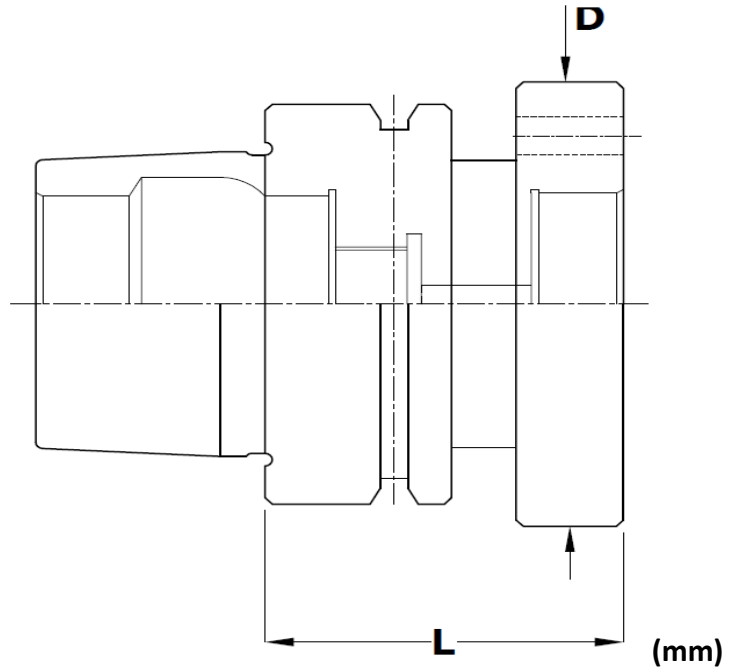

Ordering Instruction

SPARES

GRUBSCREW

ALLENKEY

SK HOLDER:

(mm)

FLANGE			
TAPER SIZE	DESIGNATION	GPL (L)	OD (D)
SK-30	SP-SK-3F-56	50	60
	SP-SK-3F-57	50	70
	SP-SK-3F-66	60	60
	SP-SK-3F-67	60	70
SK-40	SP-SK-4F-66	60	60
	SP-SK-4F-67	60	70
	SP-SK-4F-68	60	80
SK-50	SP-SK-5F-66	60	60
	SP-SK-5F-67	60	70
	SP-SK-5F-68	60	80

Ordering Instruction

SPARES

GRUBSCREW

ALLENKEY

HSK HOLDER:

FLANGE			
TAPER SIZE	DESIGNATION	GPL (L)	OD (D)
HSK A40	SP-HSK-4F-56	50	60
	SP-HSK-4F-57	50	70
	SP-HSK-4F-66	60	60
	SP-HSK-4F-67	60	70
HSK A50	SP-HSK-5F-66	60	60
	SP-HSK-5F-67	60	70
	SP-HSK-5F-68	60	80
HSK A63	SP-HSK-63F-66	60	60
	SP-HSK-63F-67	60	70
	SP-HSK-63F-68	60	80
HSK A100	SP-HSK-10F-66	60	60
	SP-HSK-10F-67	60	70
	SP-HSK-10F-68	60	80