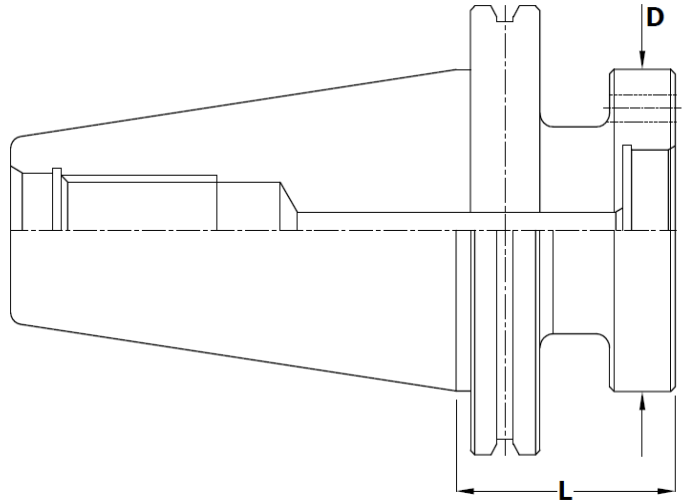

BT HOLDER:

FLANGE TYPE

FLANGE

TAPER SIZE	DESIGNATION	GPL (L)	OD (D)
BT-30	SP-BT-3F-56	50	60
	SP-BT-3F-57	50	70
	SP-BT-3F-66	60	60
	SP-BT-3F-67	60	70
BT-40	SP-BT-4F-66	60	60
	SP-BT-4F-67	60	70
	SP-BT-4F-68	60	80
BT-50	SP-BT-5F-66	60	60
	SP-BT-5F-67	60	70
	SP-BT-5F-68	60	80

Ordering Instruction

SPARES

GRUBSCREW

ALLENKEY

SK HOLDER:

(mm)

FLANGE			
TAPER SIZE	DESIGNATION	GPL (L)	OD (D)
SK-30	SP-SK-3F-56	50	60
	SP-SK-3F-57	50	70
	SP-SK-3F-66	60	60
	SP-SK-3F-67	60	70
SK-40	SP-SK-4F-66	60	60
	SP-SK-4F-67	60	70
	SP-SK-4F-68	60	80
SK-50	SP-SK-5F-66	60	60
	SP-SK-5F-67	60	70
	SP-SK-5F-68	60	80

Ordering Instruction

SPARES

GRUBSCREW

ALLENKEY

HSK HOLDER:

FLANGE			
TAPER SIZE	DESIGNATION	GPL (L)	OD (D)
HSK A40	SP-HSK-4F-56	50	60
	SP-HSK-4F-57	50	70
	SP-HSK-4F-66	60	60
	SP-HSK-4F-67	60	70
HSK A50	SP-HSK-5F-66	60	60
	SP-HSK-5F-67	60	70
	SP-HSK-5F-68	60	80
HSK A63	SP-HSK-63F-66	60	60
	SP-HSK-63F-67	60	70
	SP-HSK-63F-68	60	80
HSK A100	SP-HSK-10F-66	60	60
	SP-HSK-10F-67	60	70
	SP-HSK-10F-68	60	80