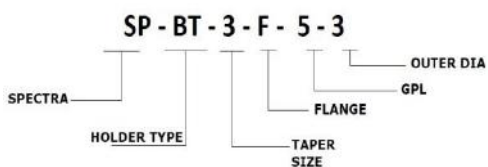

BT HOLDER:

FLANGE TYPE

FLANGE

TAPER SIZE	DESIGNATION	GPL (L)	OD (D)
BT-30	SP-BT-3F-56	50	60
	SP-BT-3F-57	50	70
	SP-BT-3F-66	60	60
	SP-BT-3F-67	60	70
BT-40	SP-BT-4F-66	60	60
	SP-BT-4F-67	60	70
	SP-BT-4F-68	60	80
BT-50	SP-BT-5F-66	60	60
	SP-BT-5F-67	60	70
	SP-BT-5F-68	60	80

Ordering Instruction

SPARES

GRUBSCREW

ALLENKEY

SK HOLDER:

(mm)

FLANGE			
TAPER SIZE	DESIGNATION	GPL (L)	OD (D)
SK-30	SP-SK-3F-56	50	60
	SP-SK-3F-57	50	70
	SP-SK-3F-66	60	60
	SP-SK-3F-67	60	70
SK-40	SP-SK-4F-66	60	60
	SP-SK-4F-67	60	70
	SP-SK-4F-68	60	80
SK-50	SP-SK-5F-66	60	60
	SP-SK-5F-67	60	70
	SP-SK-5F-68	60	80

Ordering Instruction

SPARES

GRUBSCREW

ALLENKEY

HSK HOLDER:

FLANGE			
TAPER SIZE	DESIGNATION	GPL (L)	OD (D)
HSK A40	SP-HSK-4F-56	50	60
	SP-HSK-4F-57	50	70
	SP-HSK-4F-66	60	60
	SP-HSK-4F-67	60	70
HSK A50	SP-HSK-5F-66	60	60
	SP-HSK-5F-67	60	70
	SP-HSK-5F-68	60	80
HSK A63	SP-HSK-63F-66	60	60
	SP-HSK-63F-67	60	70
	SP-HSK-63F-68	60	80
HSK A100	SP-HSK-10F-66	60	60
	SP-HSK-10F-67	60	70
	SP-HSK-10F-68	60	80