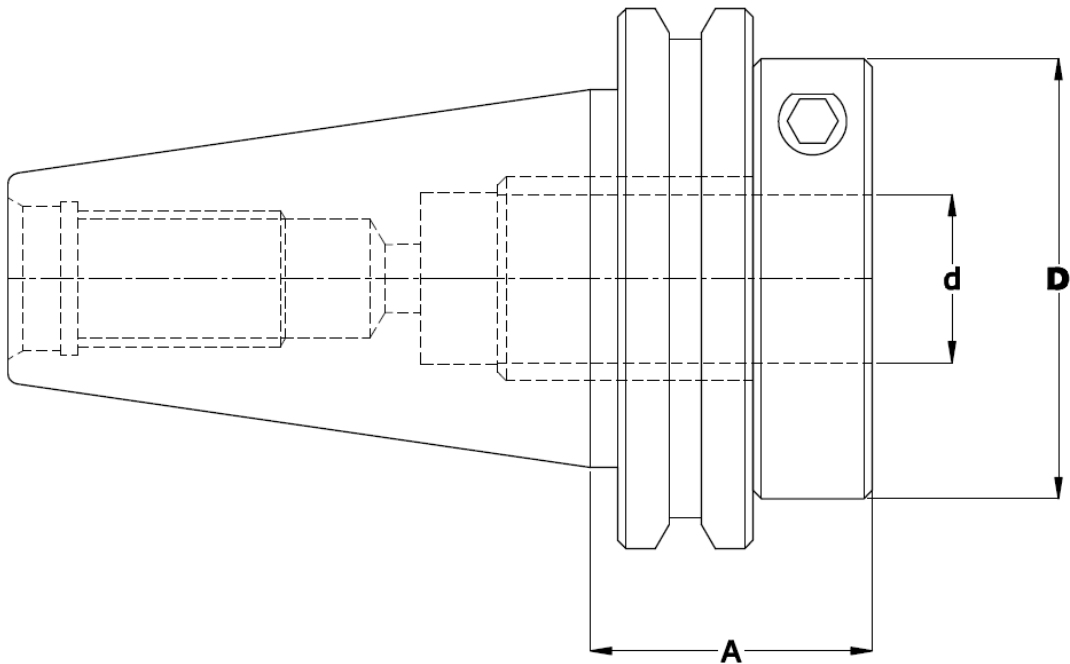

SK HYDROGRIP HOLDER(SL):

(mm)

SK HYDROGRIP (SL)				
TAPER SIZE	DESIGNATION	GPL (A)	D	d
SK-30	SP-SK-30-HG-33-20	33	52	20
	SP-SK-30-HG-33-25	33	52	25
SK-40	SP-SK-40-HG-33-20	33	52	20
	SP-SK-40-HG-33-25	33	52	25
SK-50	SP-SK-50-HG-33-20	33	52	20
	SP-SK-50-HG-33-25	33	52	25

ORDERING INSTRUCTION:

SP-SK-40-HG-33-20